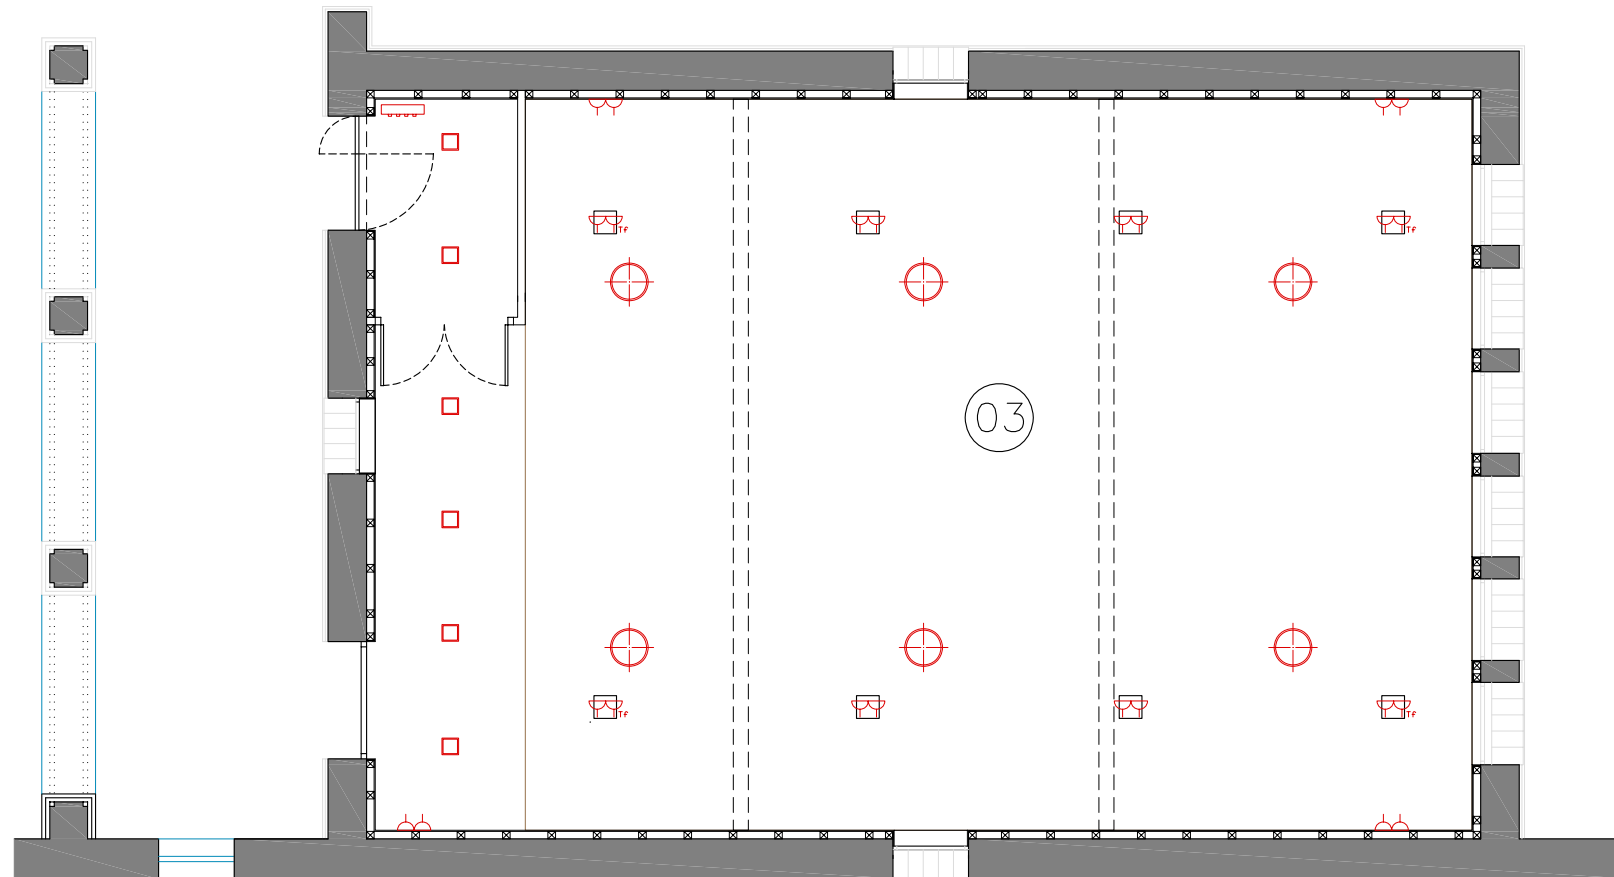

PLANTA COTES AULA DIDACTICA DEL MUSEU

PLANTA INSTAL·LACIÓ ELÈCTRICA AULA DIDACTICA DEL MUSEU

INST. ELECTRICA	
	Caixa general de distribució
	Contador
	Quadre de distribució
	Lampara de descarrega
	Downlight
	Tub fluorescent
	Ull de bou halogen
	Interruptor
	Commutador
	Base d'endoll 16A
	Toma telèfon

AJUNTAMENT DE TORTOSA

Obra	PROJECTE ADAPTACIÓ DE L'ANTIC ESCORXADOR DE TORTOSA PER A AULA DIDACTICA DEL MUSEU I MAGATZEM.
Emplaçament	AVDA. FELIP PEDRELL TORTOSA BAIX EBRE
Referència Projecte	2012

Referència document	PLANTA COTES PLANTA INSTAL·LACIÓ ELÈCTRICA
Escala	1/100
Data	ABRIL DE 2012
L'arquitecte	FELIP CARLES MUNNÉ